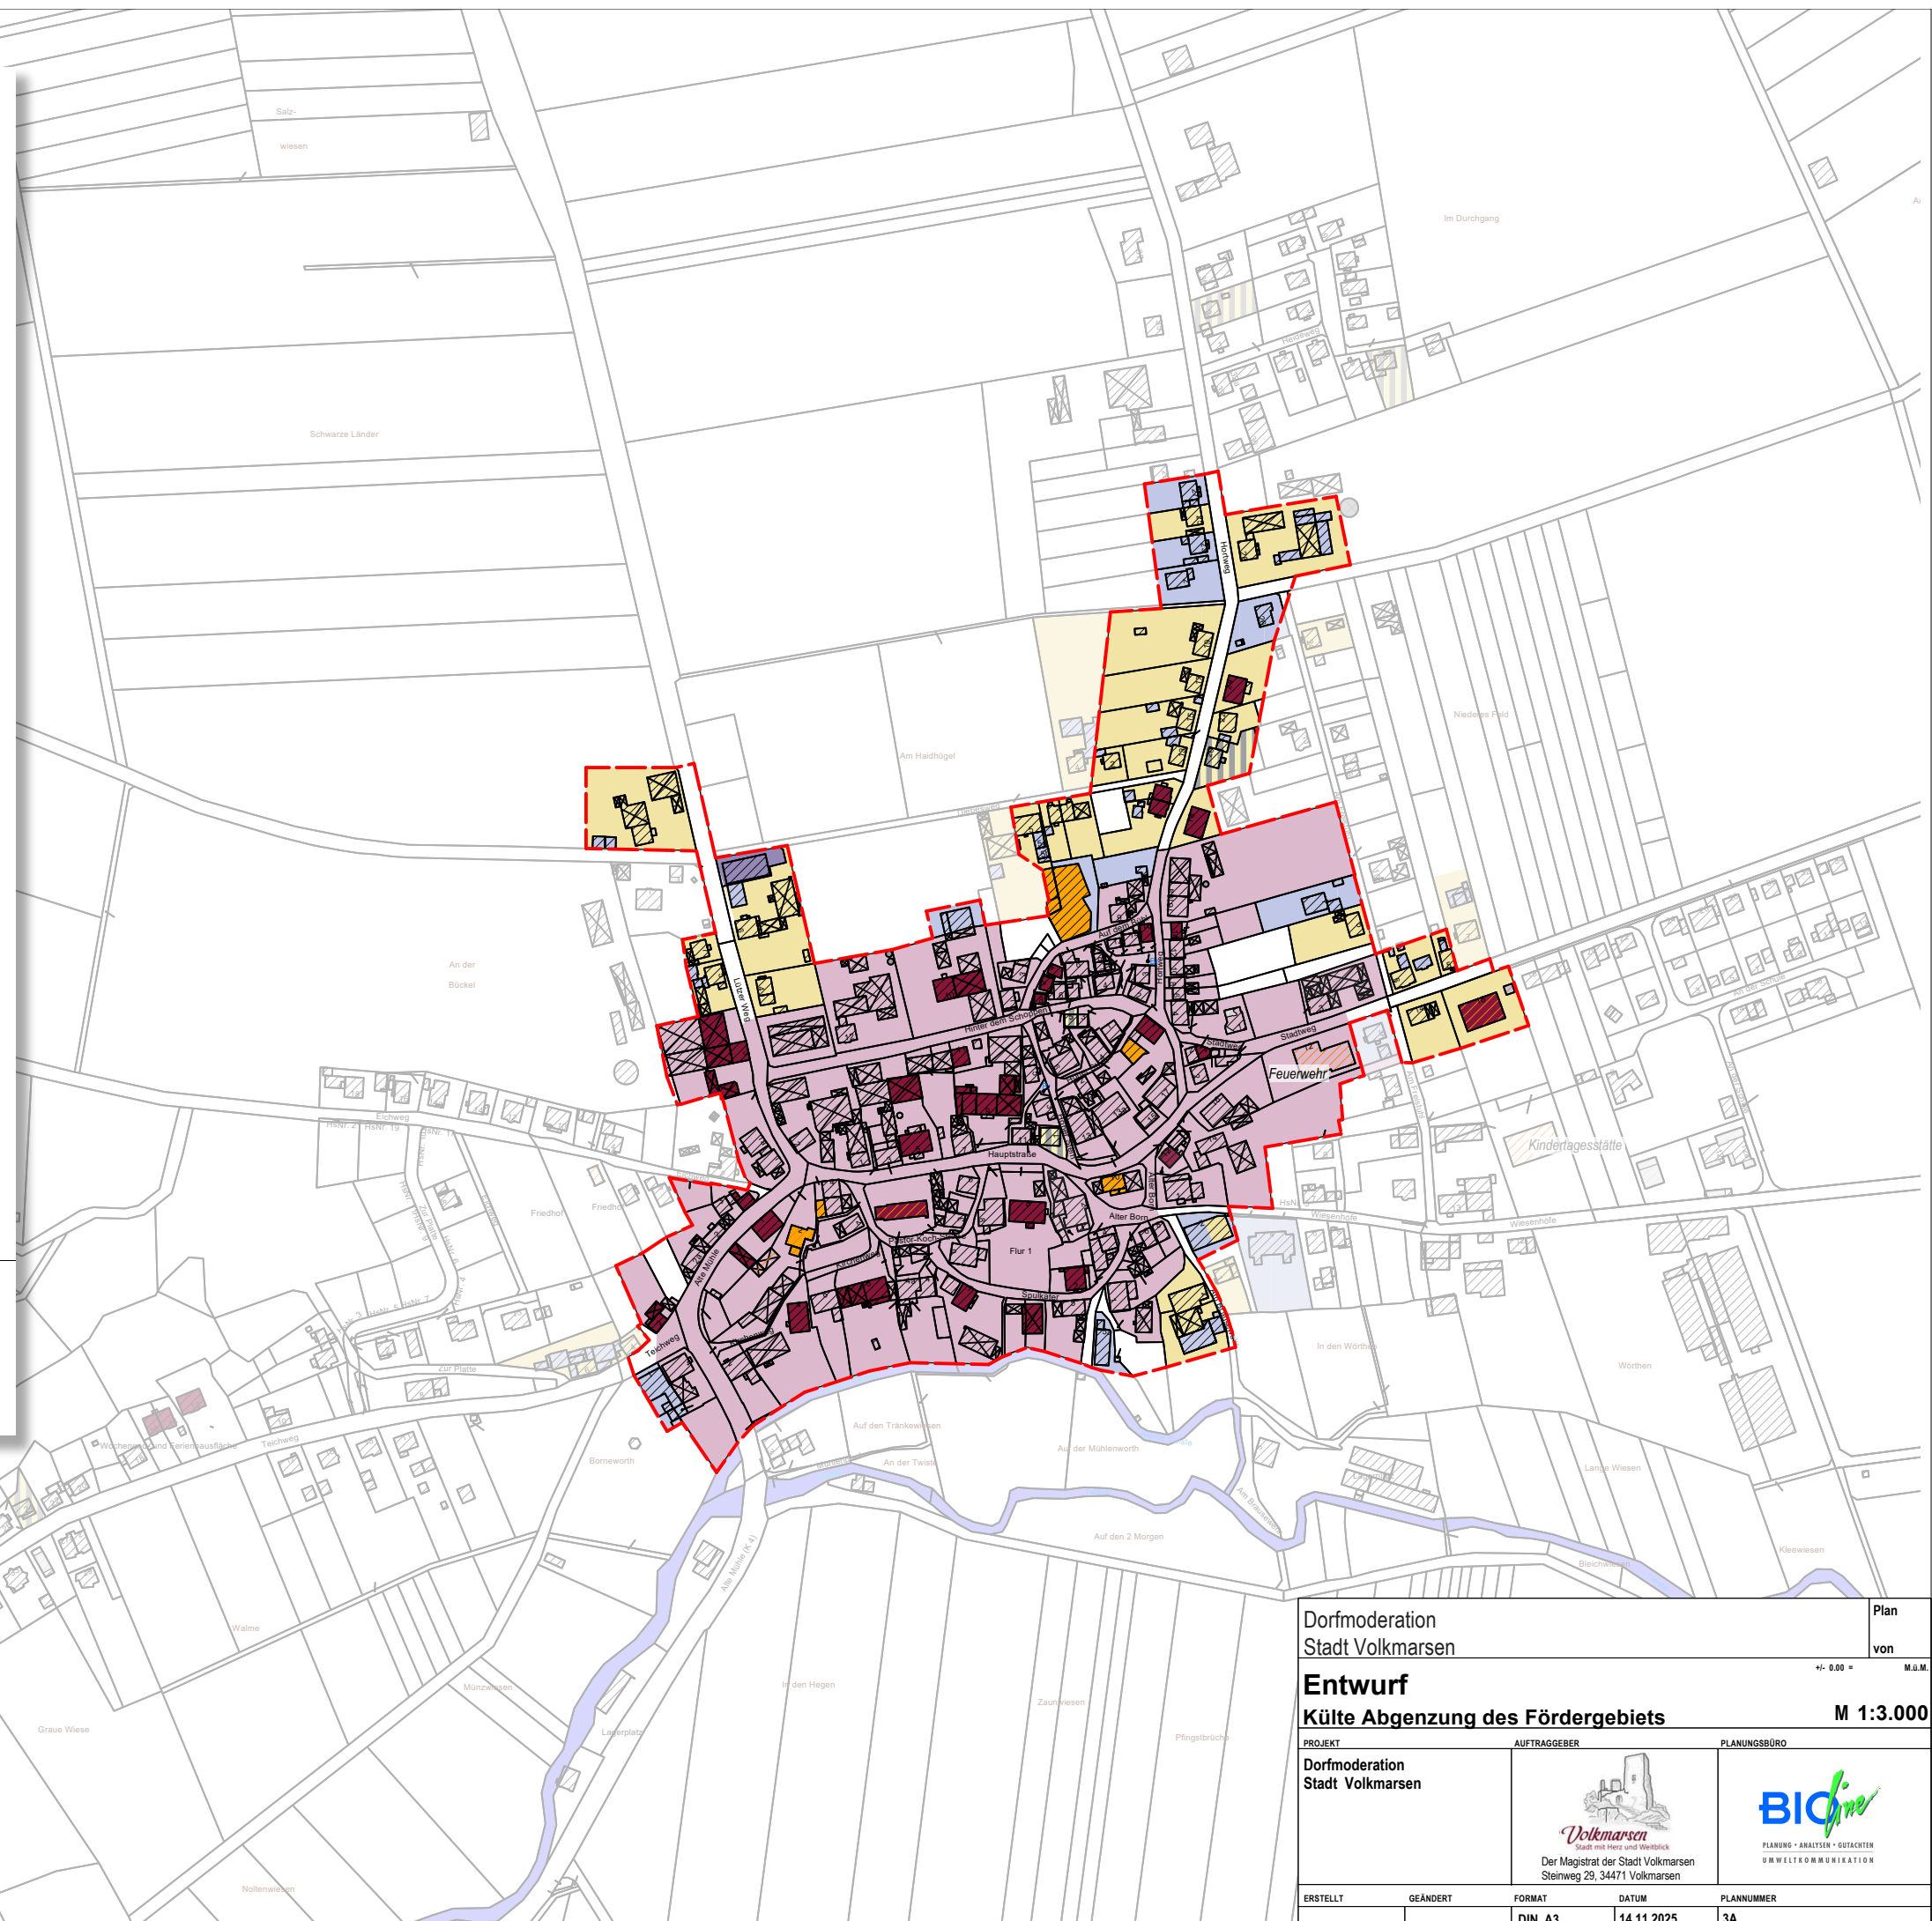

-  - EINZELHANDEL/GEWERBE
-  - ERHALTENSWERTE / HISTORISCHE BAUSUBSTANZ
-  - KULTURDENKMAL, EINZELN
-  - KULTURDENKMAL, GESAMTANLAGE
-  - NEBENGEBÄUDE / WIRTSCHAFTSGEBÄUDE
-  - ÖFFENTLICHE EINRICHTUNGEN
-  - REGIONALTYPISCHE BAUSUBSTANZ
-  - BAUBESTAND IN JÜNGEREN BAUGEBIETEN/ NEUBAUGEBIETE
-  - SOZIALE INFRASTRUKTUREINRICHTUNGEN
-  - STÄDTEBAULICHER PROBLEMBEREICH
-  - STRUKTURBILDENDE BAUTEN
-  - GEWÄSSER
-  - ABRISS
-  - LEERSTAND

 - GRENZE DES FÖRDERGEBIETS

Dorfmoderation Stadt Volkmarßen		Plan von
Entwurf Külte Abgrenzung des Fördergebiets		M 1:3.000
PROJEKT Dorfmoderation Stadt Volkmarßen	AUFTRAGGEBER  Der Magistrat der Stadt Volkmarßen Steinweg 29, 34471 Volkmarßen	PLANUNGSBÜRO  PLANUNG • ANALYSEN • GUTACHTEN UMWELTKOMMUNIKATION
ERSTELLT	GEÄNDERT	FORMAT
		DIN A3
		DATUM
		14.11.2025
		PLANNUMMER
		3A